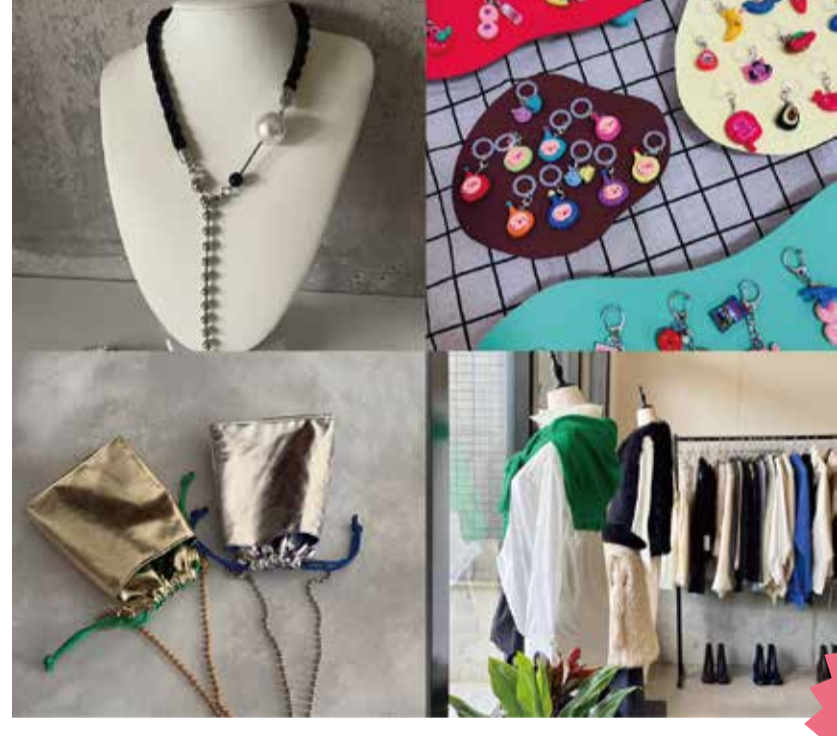

5.15[金]-24[日]

cherish market
(ファッション)

アミュ
大分初

1F ランダ前